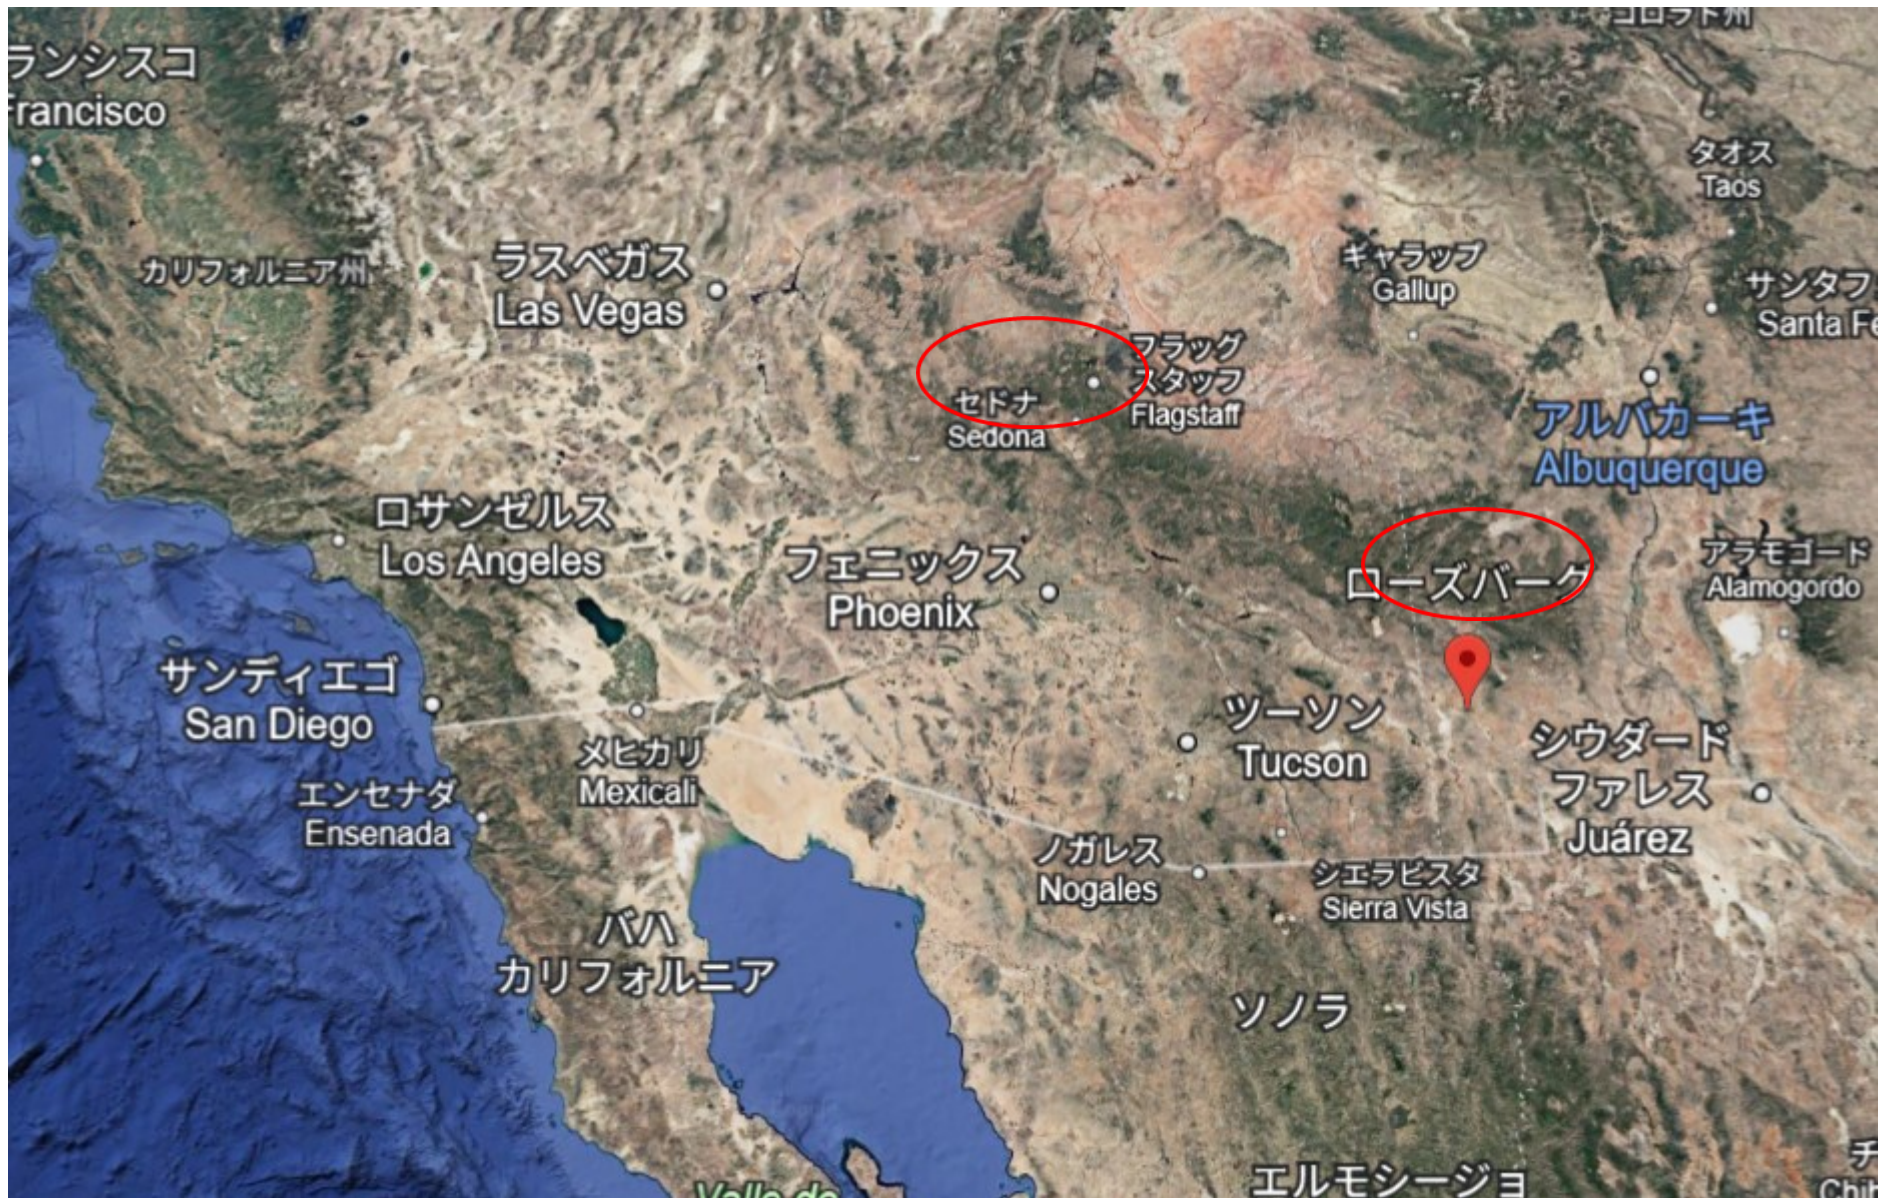

2026/6/2 (火)

映画鑑賞会 (洋画)

駅馬車

[駅馬車\(洋画 / 1939\) - 動画配信 | U-NEXT 31日間無料トライアル](#)

アカデミー賞で7部門にノミネートされ、飲兵衛医者を演じたトーマス・ミッチェルが助演男優賞に輝いた。

映画史にさんぜんと輝く傑作西部劇！駅馬車でのアクション&人間模様を痛快に活写再生(96分)、1939

見どころ

ジョン・フォード監督×ジョン・ウェイン主演による名作。アパッチ襲撃シーンのスピーディでダイナミックなすさまじさは言うに及ばず、人間模様の描写も見事！

ストーリー

娼婦ダラスや飲んだくれの医者ブーンらを乗せた駅馬車が、アリゾナからニューメキシコへ向けて出発。その途上で、お尋ね者の脱獄囚リンゴオ・キッドも加わる。一行はさまざまな局面をくぐり抜けて不穏な道を進むが、ついにアパッチ族の総攻撃にさらされ…。

[Google Earth](#)

モニュメント・バレー

101ヤンバルクイナ

写真 - 2023年4月