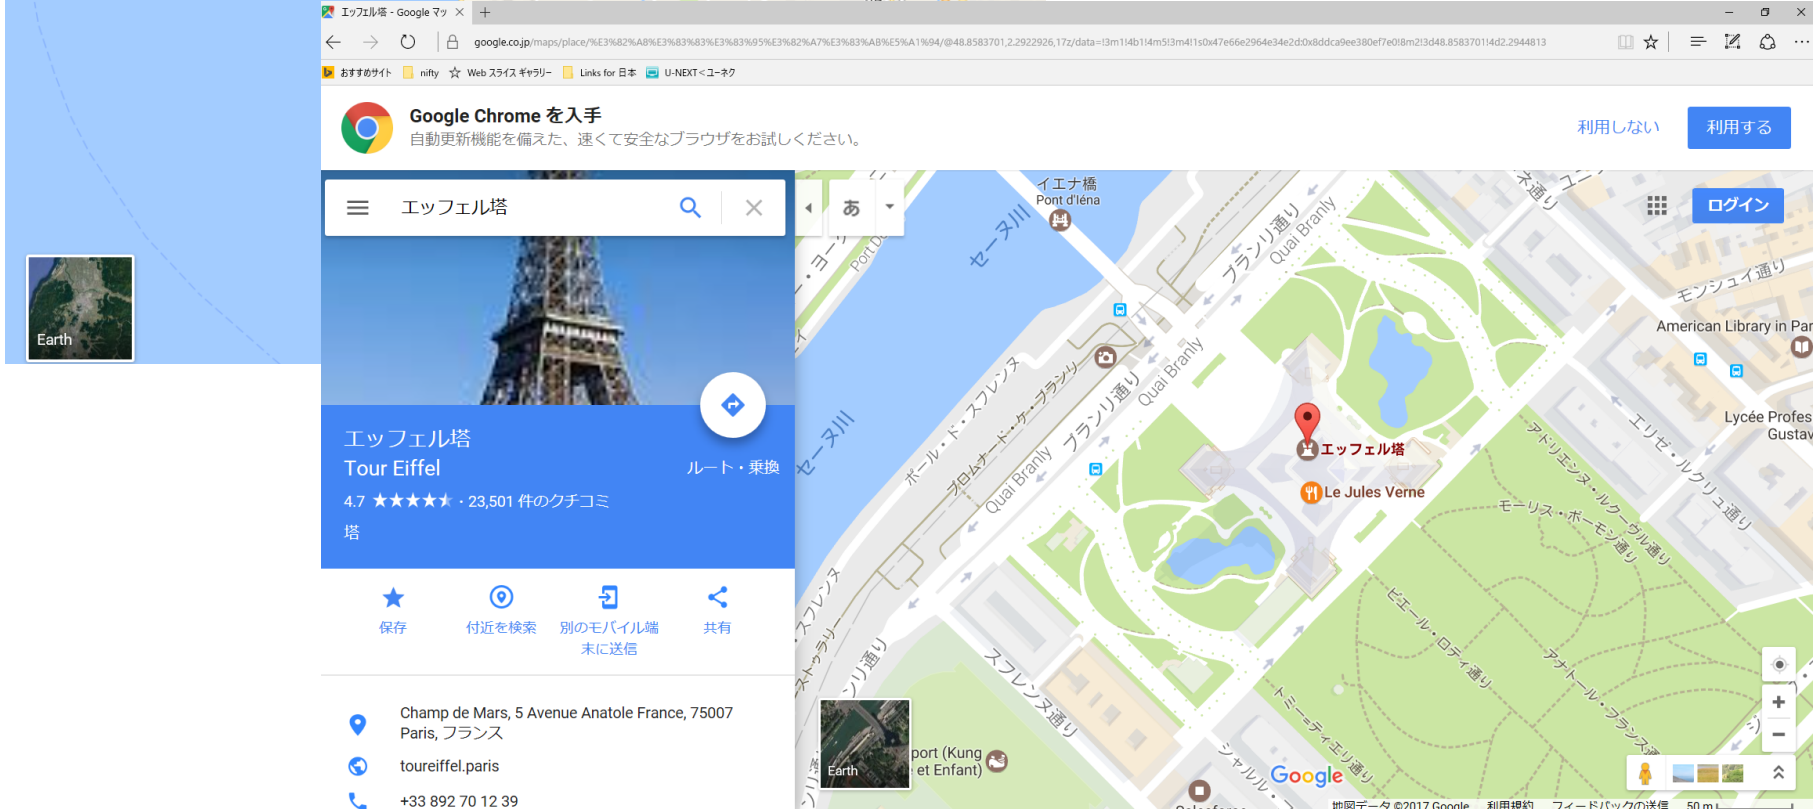

平面

地図に戻せます。

映像を消して、大きな地図に戻すには、
この矢印を左クリックする。

このマークをクリックすると、
大きな地図にもどります。

道路上の矢印マークを左クリックすると、その方向に10mほど移動した場所の映像が映る。

この矢印マークをクリックすると、画面全体が、地図になります。

この矢印マークをクリックすると上の検索用画面が、左側に現れます。

行きたい場所を探すには、

1. 住所で検索する
2. 施設名で検索する
3. 地図上で直接探す

方法があります。

行きたい場所の探し方は、
外国の場所でも同じです

では、外国を見てみましょう

 **Google Chrome を入手**
自動更新機能を備えた、速くて安全なブラウザをお試しください。

エッフェル塔を検索した場合、
下の地図が現れる。
ここで、ストリートビューを
見れば、次のような映像が
見られる。

青い線の上は、映像が見れるところ。移動して見れる。

丸いマークのところは、その場所での映像が見れる。場所が固定している。

地図の拡大、縮小

これは、2018年2月の映像になっています。

これは、後ろを見た映像です。

セーヌ川の橋の上をクリックしたときの映像。
これは、2016年の4月の映像です。
映像は、こまめに更新されています。

google.co.jp/maps/place/%E3%82%A8%E3%83%83%

o3.ggpht.com%2Fcbk%3Fpanoid%

おすすめ サイト nifty ☆ Web スライス ギャラリー Links for 日本 U-NEXT < 2

Google Chrome を入手
自動更新機能を備えた、速くて安全なブラウザをお試しください。

利用しない **利用する**

上空から見た 3次元の映像です。 角度、方向など自由に変えられます。

ストリートビューの映像の下に、サムネイル(写真)が並んでいる場合があります。その場合は、サムネイルをクリックすると、大きな映像に変わります。