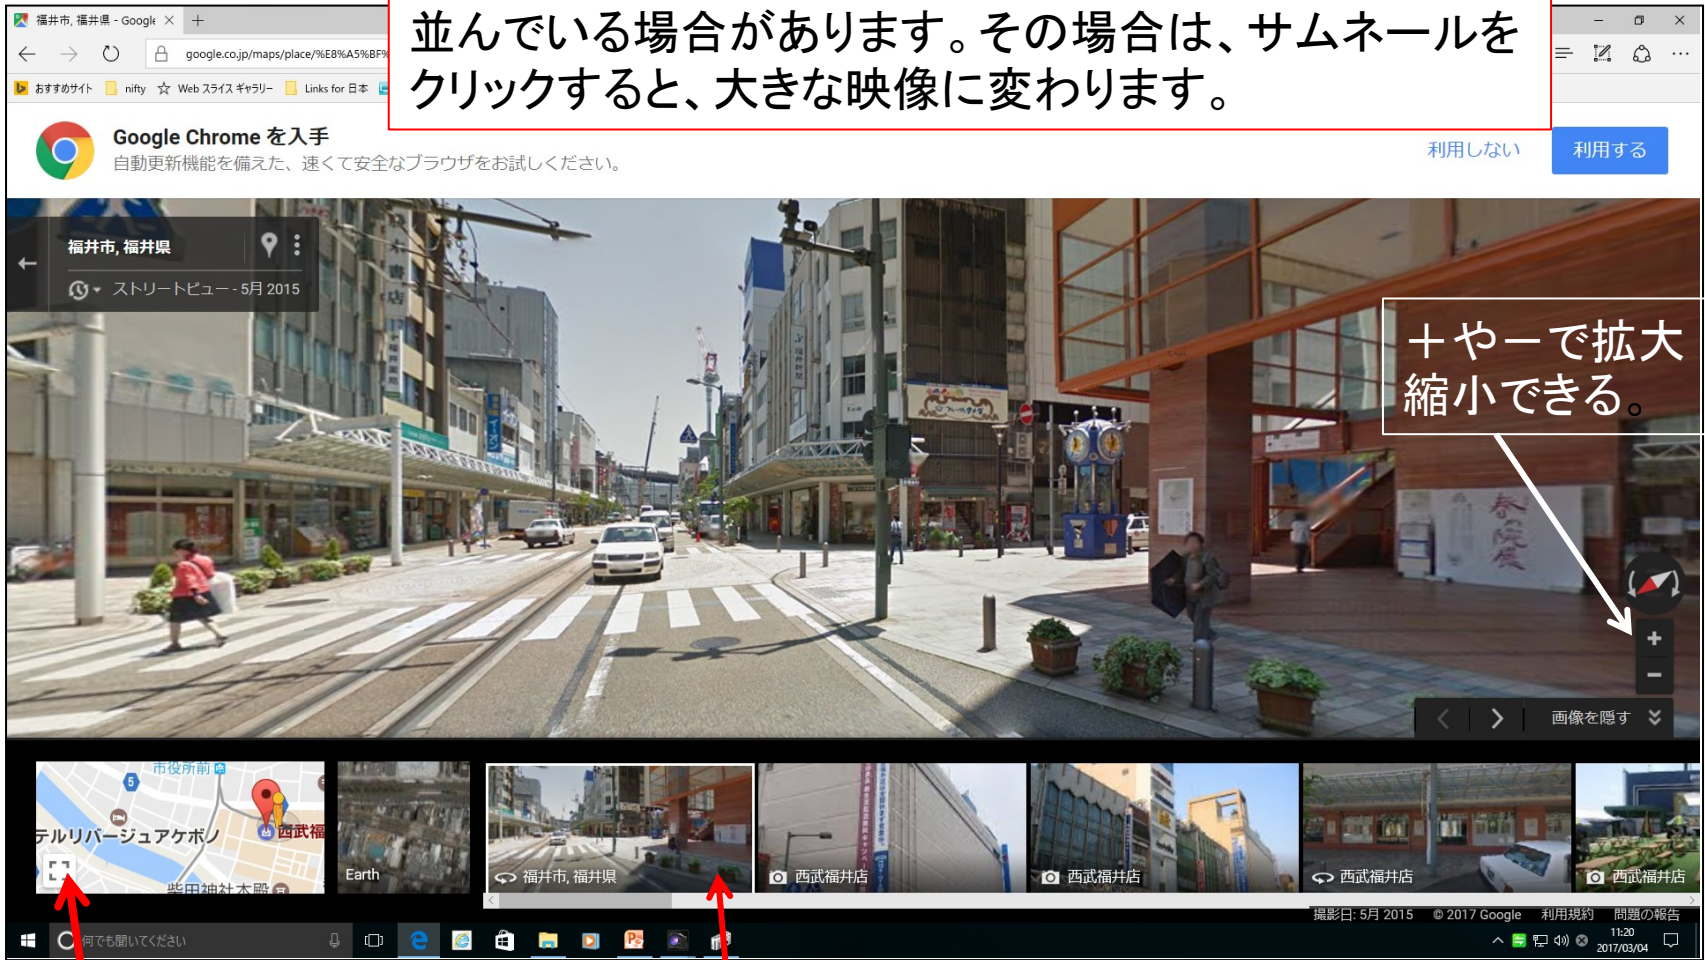

1. 住所で検索する
2. 施設名で検索する
3. 地図上で直接探す

方法があります。

行きたい場所の探し方は、
外国の場所でも同じです

では、外国を見てみましょう

 **Google Chrome を入手**
自動更新機能を備えた、速くて安全なブラウザをお試しください。

エッフェル塔を検索した場合、
下の地図が現れる。
ここで、ストリートビューを
見れば、次のような映像が
見られる。

青い線の上は、映像が見れるところ。移動して見れる。

丸いマークのところは、その場所での映像が見れる。場所が固定している。

地図の拡大、縮小

これは、2018年2月の映像になっています。

これは、後ろを見た映像です。

セーヌ川の橋の上をクリックしたときの映像。
これは、2016年の4月の映像です。
映像は、こまめに更新されています。

google.co.jp/maps/place/%E3%82%A8%E3%83%83%

o3.ggpht.com%2Fcbk%3Fpanoid%

おすすめ サイト nifty ☆ Web スライス ギャラリー Links for 日本 U-NEXT < 2

Google Chrome を入手
自動更新機能を備えた、速くて安全なブラウザをお試しください。

利用しない **利用する**

上空から見た 3次元の映像です。 角度、方向など自由に変えられます。

ストリートビューの映像の下に、サムネイル(写真)が並んでいる場合があります。その場合は、サムネイルをクリックすると、大きな映像に変わります。

+や-で拡大縮小できる。

この小さな地図の囲いマークを左クリックすると、映像と地図が上下に現れる。もとの大きな地図に戻る。

画面上で、マウスを左クリックしながら左右に動かすと、その方向に、画面が回転する。上下に動かすと、上や下を向く。

並んでいる写真をクリックすると、写真が大きく映る。

Google map を、使ってみましょう

- ご自分の住んでいる町内や自宅を見てみましょう
- 福井県の名所を見てみましょう
 - 朝倉遺跡、平泉寺、東尋坊、恐竜博物館
 - 永平寺、芝政、気比神宮、越前岬、大野の町
 - 丸岡城、蓮花公園、南条文化会館、北潟湖畔荘
 - 福井県庁、越前竹人形の里、小浜