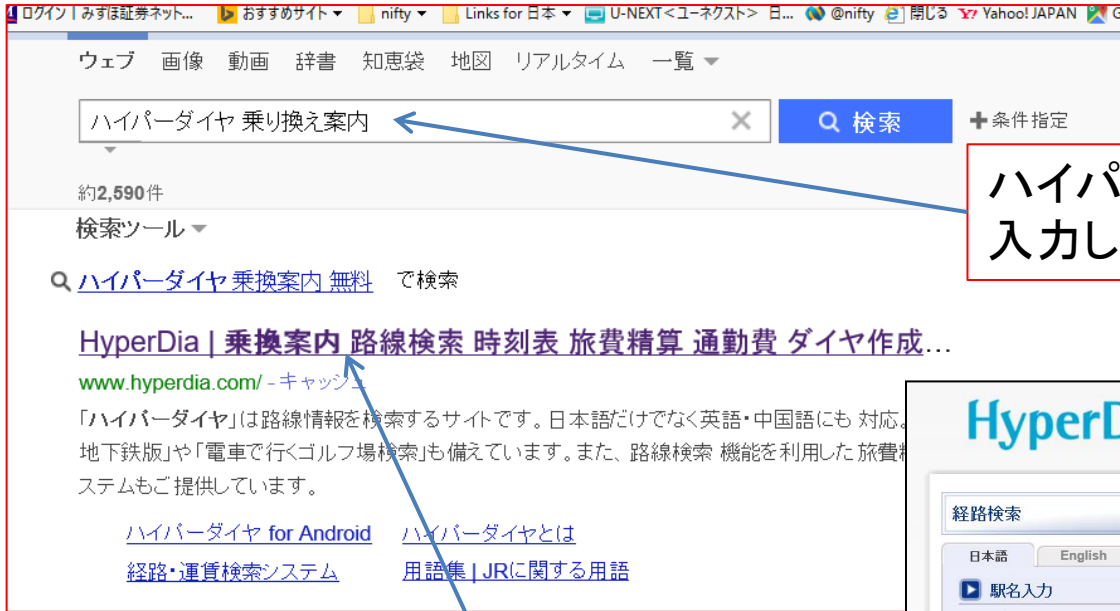

おすすめ順 安い順 高い順 空室数順 1-20件/109件

シングルルーム シービュー 喫煙

シングル 朝食なし [空室カレンダー・プラン詳細](#)

合計 **¥9,000** (1部屋: ¥9,000)

Booking.com

詳細

ホテルサンルート品川シーサイド

2015年3月全室リニューアル/シモンズ製ベッド導入★りんかい線品川シーサイド駅直結、羽田空港からもバスで30分圏内

[東京都品川区東品川4-12-8 \(品川シーサイドイーストタワー16~22階\)](#)

りんかい線・品川シーサイド駅(直結) / 京浜急行・青物横丁駅~徒歩7分 (品川シーサイドイーストタワー16~22階)

最近チェックした宿

ホテルサンルート品川シーサイド

天王州・東品川・大井・中延

ホテルサンルート品川シーサイドを検索した例

練習問題

- 7月20日に、福井から長崎のハウステンポスに行く計画を作ってみてください。
 - ひとつは、JR列車のみを使う方法
 - もう一つは、飛行機を使う方法。
- 条件
 - 往路だけで良い。
 - 福井の出発は午前7時以降とする。
 - なるべく早く着きたい。
 - ホテルも選んでみるとよい。

別の乗り換え検索法

ハイパーダイヤ乗り換え案内と入力し、検索ボタンを押す。

現れた中から、ここを選ぶ。

検索画面は、このようになっている。行き先、日時などを入力して検索ボタンを押せばよい。

経路検索

日本語

English

中国語(簡体)