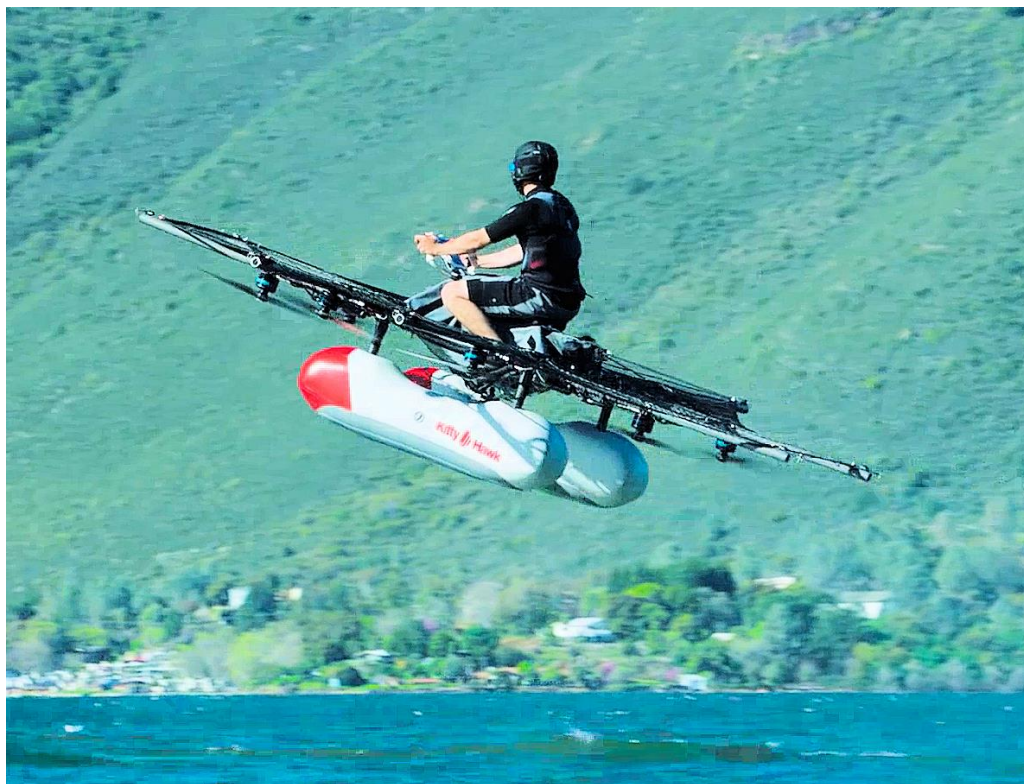

ドローンで

空飛ぶ自動車

現実

に

吉岡
芳夫

<https://www.j-cast.com/trend/2017/04/27296706.html>